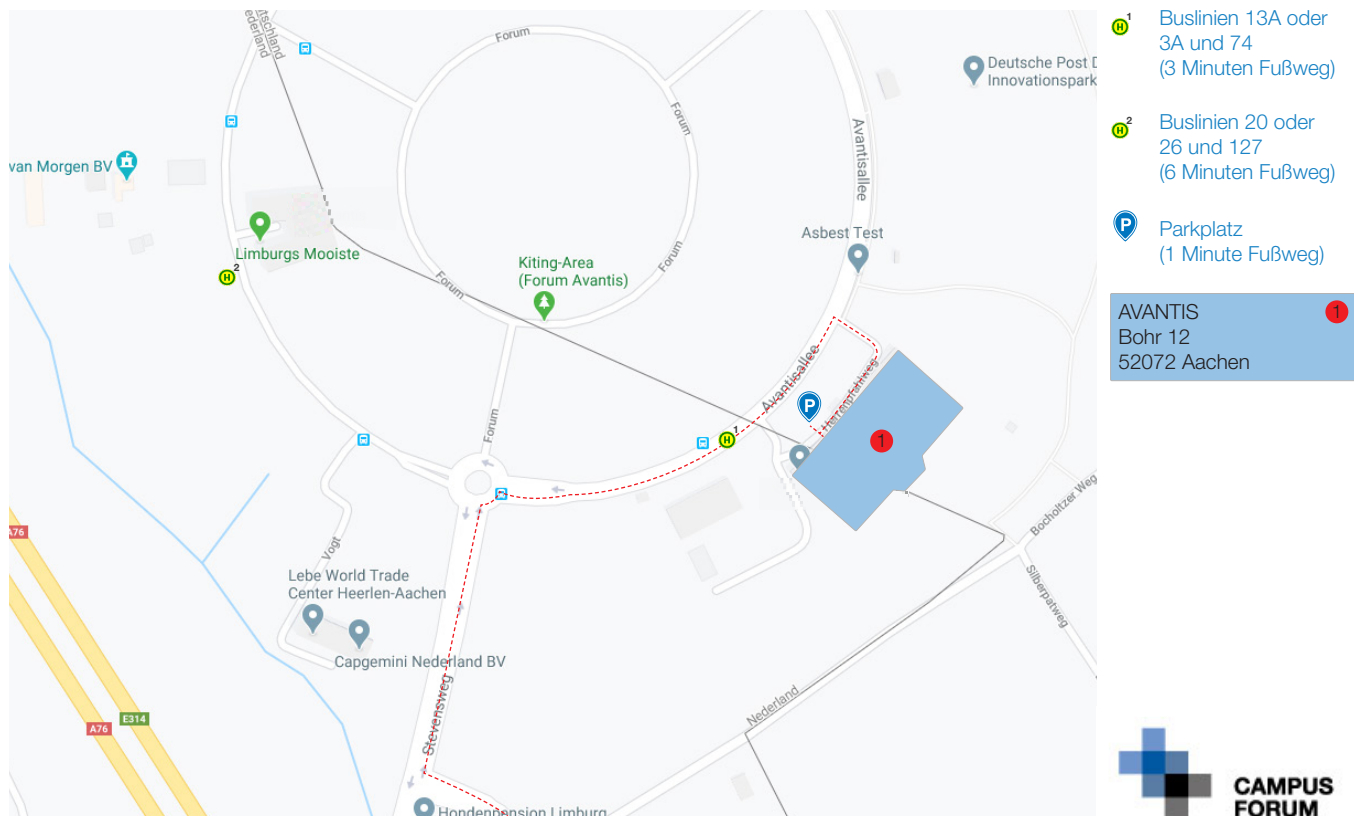

Anreise zur Veranstaltung

AVANTIS
Bohr 12, 52072 Aachen

Anreise mit dem Pkw

Zufahrt über A4 (Köln/Aachen) und A44 (Düsseldorf) bis Autobahnkreuz Aachen, dann A4 Richtung Antwerpen/Heerlen folgen. Der Autobahn ca. 10 km folgen, dann die Ausfahrt Richtung Bocholtz nehmen. Der Straße folgen, dann rechts abbiegen auf den Stevensweg. Im Kreisverkehr die erste Ausfahrt auf die Avantisallee nehmen. Nach ca. 400 m rechts abbiegen auf den Herrenpfehlweg. Ein Parkplatz befindet sich unmittelbar vor dem Veranstaltungsort.

Anreise mit dem Flugzeug

Flug bis Köln, Düsseldorf oder Maastricht (NL). Dort mit Mietwagen (von Köln oder Düsseldorf ca. 80 km, von Maastricht ca. 30 km) über die A4, A44 oder A79 nach Heerlen. Bei Ankunft in Köln mit dem Zug zum Hbf Köln (umsteigen) und dann nach Aachen Hauptbahnhof oder Bahnhof Heerlen. Bei Ankunft in Düsseldorf mit der S-Bahn bis Hbf Düsseldorf (umsteigen), und dann nach Aachen Hauptbahnhof oder Bahnhof Heerlen. Dann per Bus oder Taxi zum Veranstaltungsort.

Anreise mit der Bahn

Bahnfahrt bis Aachen Hauptbahnhof. Dann per Taxi zum Veranstaltungsort.
Alternativ Bahnfahrt bis Bahnhof Heerlen. Dann per Taxi zum Veranstaltungsort.

Anreise mit dem Bus

Ab Aachen Hauptbahnhof mit Linie 13A oder 3A ca. 11 Min. bis Haltestelle Ponttor fahren. Umsteigen in Linie 74, dann ca. 14 Min. bis Haltestelle Avantis Hof Bohr/Avantisallee fahren. Von dort ca. 3 Min. bis zum Veranstaltungsort.
Alternativ ab Heerlen Bahnhof ca. 5 Min. zu Heerlen Busstation laufen. Von dort mit Linie 20 oder 26 ca. 12 Min. bis Haltestelle Parkstad Stadion fahren. Umsteigen in Linie 127, dann ca. 15 Min. bis Haltestelle Avantis Business Center fahren. Von dort ca. 6 Min. bis zum Veranstaltungsort.