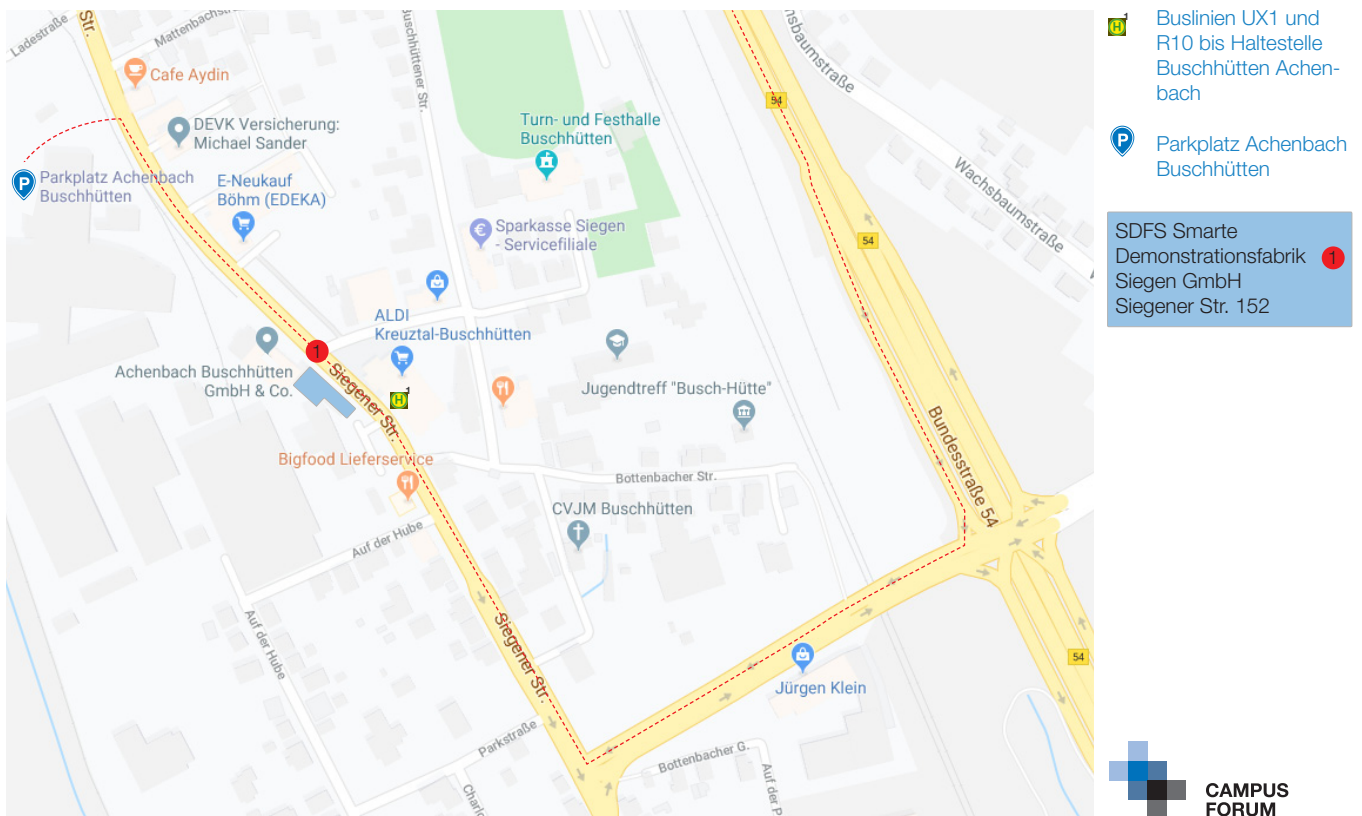

Anreise zur Veranstaltung

SDFS Smarte Demonstrationsfabrik Siegen GmbH
Siegener Str. 152, 57223 Kreuztal

Anreise mit dem Pkw

Zufahrt über BAB A4 (Köln/Aachen) und A3/A4 (Düsseldorf/Lüttich). Der A4 Richtung Olpe folgen, dann auf der B54 Ausfahrt Richtung Kreuztal-Buschhütten nehmen. An der Gabelung rechts halten, Beschilderung in Richtung Buschhütten/Backeswiese folgen. Dann rechts abbiegen auf Siegener Straße. Nach ca. 500 m befindet sich auf der linken Seite der Parkplatz Achenbach Buschhütten. Von dort ca. 2 Min. Fußweg bis zum Veranstaltungsort.

Anreise mit dem Flugzeug

Flug bis Köln, Düsseldorf oder Maastricht (NL). Dort mit Mietwagen (von Köln ca. 80 km, von Düsseldorf ca. 135 km, von Maastricht ca. 195 km) über die A4 nach Siegen. Bei Ankunft in Köln mit dem Zug zum Hbf Köln (umsteigen) und dann nach Siegen Hbf. Bei Ankunft in Düsseldorf mit der S-Bahn bis Hbf Düsseldorf (umsteigen), und dann nach Siegen Hbf.

Anreise mit der Bahn

Bahnfahrt bis Siegen Hauptbahnhof. Dann per Taxi zum Veranstaltungsort.

Anreise mit dem Bus

Am Siegener Hbf ab Haltestelle Siegen ZOB C mit Linie R10 Richtung Geisweid ZOB bis Haltestelle Buschhütten Achenbach fahren, von dort ca. 2 Min. Fußweg bis zum Veranstaltungsort. Alternativ ab Haltestelle Haltestelle Siegen ZOB B mit Linie UX1 Richtung Weidenau Uni bis Haltestelle Weidenau Krankenhaus, dort umsteigen in Linie R10 Richtung Geisweid ZOB bis Haltestelle Buschhütten Achenbach.

Quelle: Google Maps